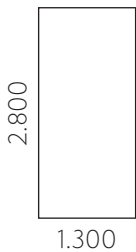

Golden Marble
SMPRG

- Panneau compact HPL au format 2.800 x 1.300 x 3 mm
- Hydrolock® n'est pas disponible pour les panneaux Multipanel® Smooth
- Les panneaux Smooth doivent être stockés à plat à température ambiante 48 à 72 heures avant l'installation
- Les panneaux peuvent être découpés sur mesure sur place (c'est-à-dire par vous-même).
- Les panneaux peuvent être utilisés des deux côtés et ne sont disponibles que dans les combinaisons de décor présentées